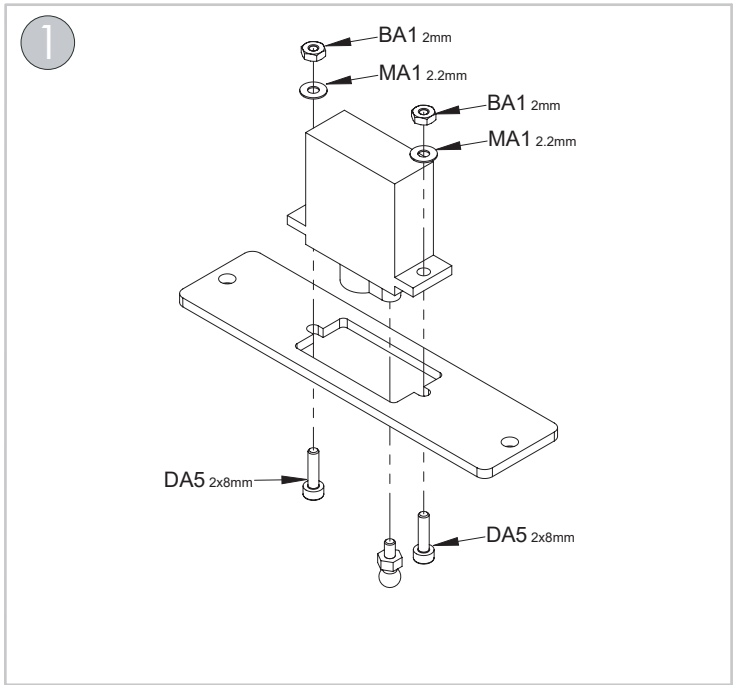

1:14 Servohalterung 2G-Getriebe
1:14 Servo Mount 2-Speed Gearbox

DE // Betriebsanleitung

GB // Instruction Manual

Tamiya-Carson Modellbau GmbH & Co. KG // Werkstraße 1 // D-90765 Fürth
www.carson-modelsport.com

03675 7333 343

Service-Hotline for Germany: Mo-Do 8.00-16.00 Uhr // Fr 8.00 -12.30 Uhr
www.service.carson-modelsport.com

2 mm Nut Mutter

BA1 x 2

2.2 mm Washer Beilagscheibe

MA1 x 2

2x8 mm Screw Schraube

DA5 x 2

3x8 mm Screw Schraube

DC4 x 2

8x5 mm Spacer Distanzstück

XD1 x 2